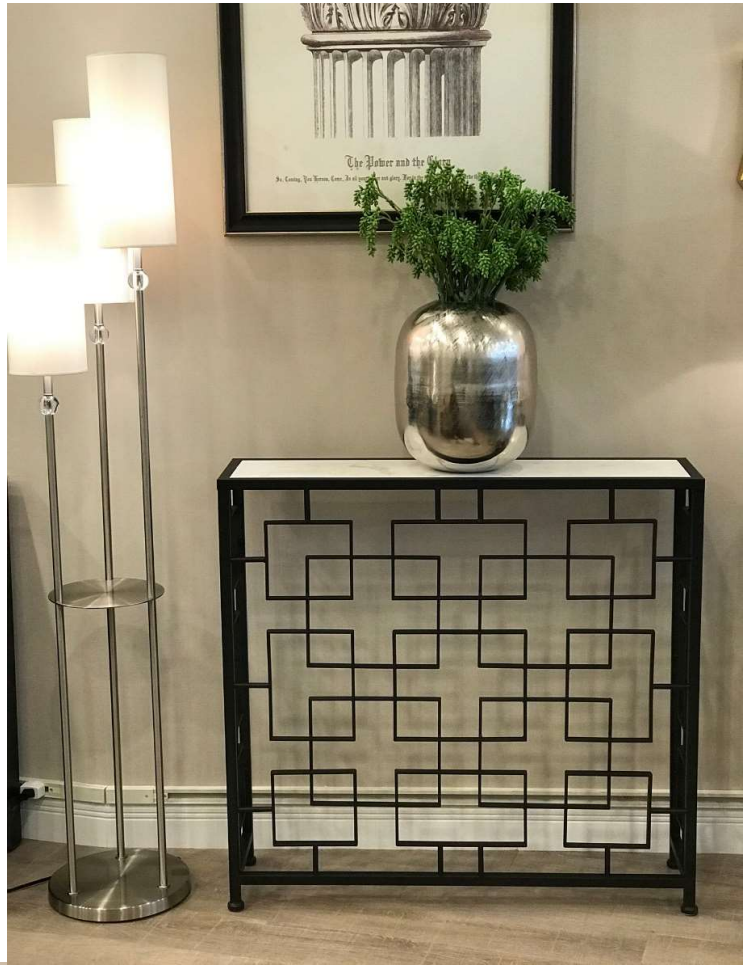

AJ-76
70x23xh.69cm
¥13,000

AJ-75
111xh.70cm
¥18,000

Chinoiserie Console Table and Flower Stand

New Arrival

AJ-444
89x23xh.86.5cm
¥52,000

AJ-333-S
25x25xh.72.5cm
¥30,000

AJ-333
25x25xh.93.5cm
¥32,000

Chinoiserie Consol Table & Flower Stand

New Arrival

AJ-444-2
28x28xh.63.5cm
¥32,000

AJ-444-1
28x28xh.87cm
¥38,000

AJ-444
89x23xh.87cm
¥52,000

AJ-444-SS
43.5x23xh.87cm
¥35,000

AJ-444-S
58.5x23xh.87cm
¥42,000

AJ-444-3
28x28xh.87cm
¥42,000

ALEX HOME DECOR

Chinoiserie Consol Table & Flower Stand

New Arrival

AJ-444-1-G
28x28xh.87cm
¥38,000

AJ-444-2-G
28x28xh.63.5cm
¥32,000

AJ-444-G
89x23xh.87cm
¥52,000

AJ-444-3-G
28x28xh.87cm
¥42,000

AJ-444-SS-G
43.5x23xh.87cm
¥35,000